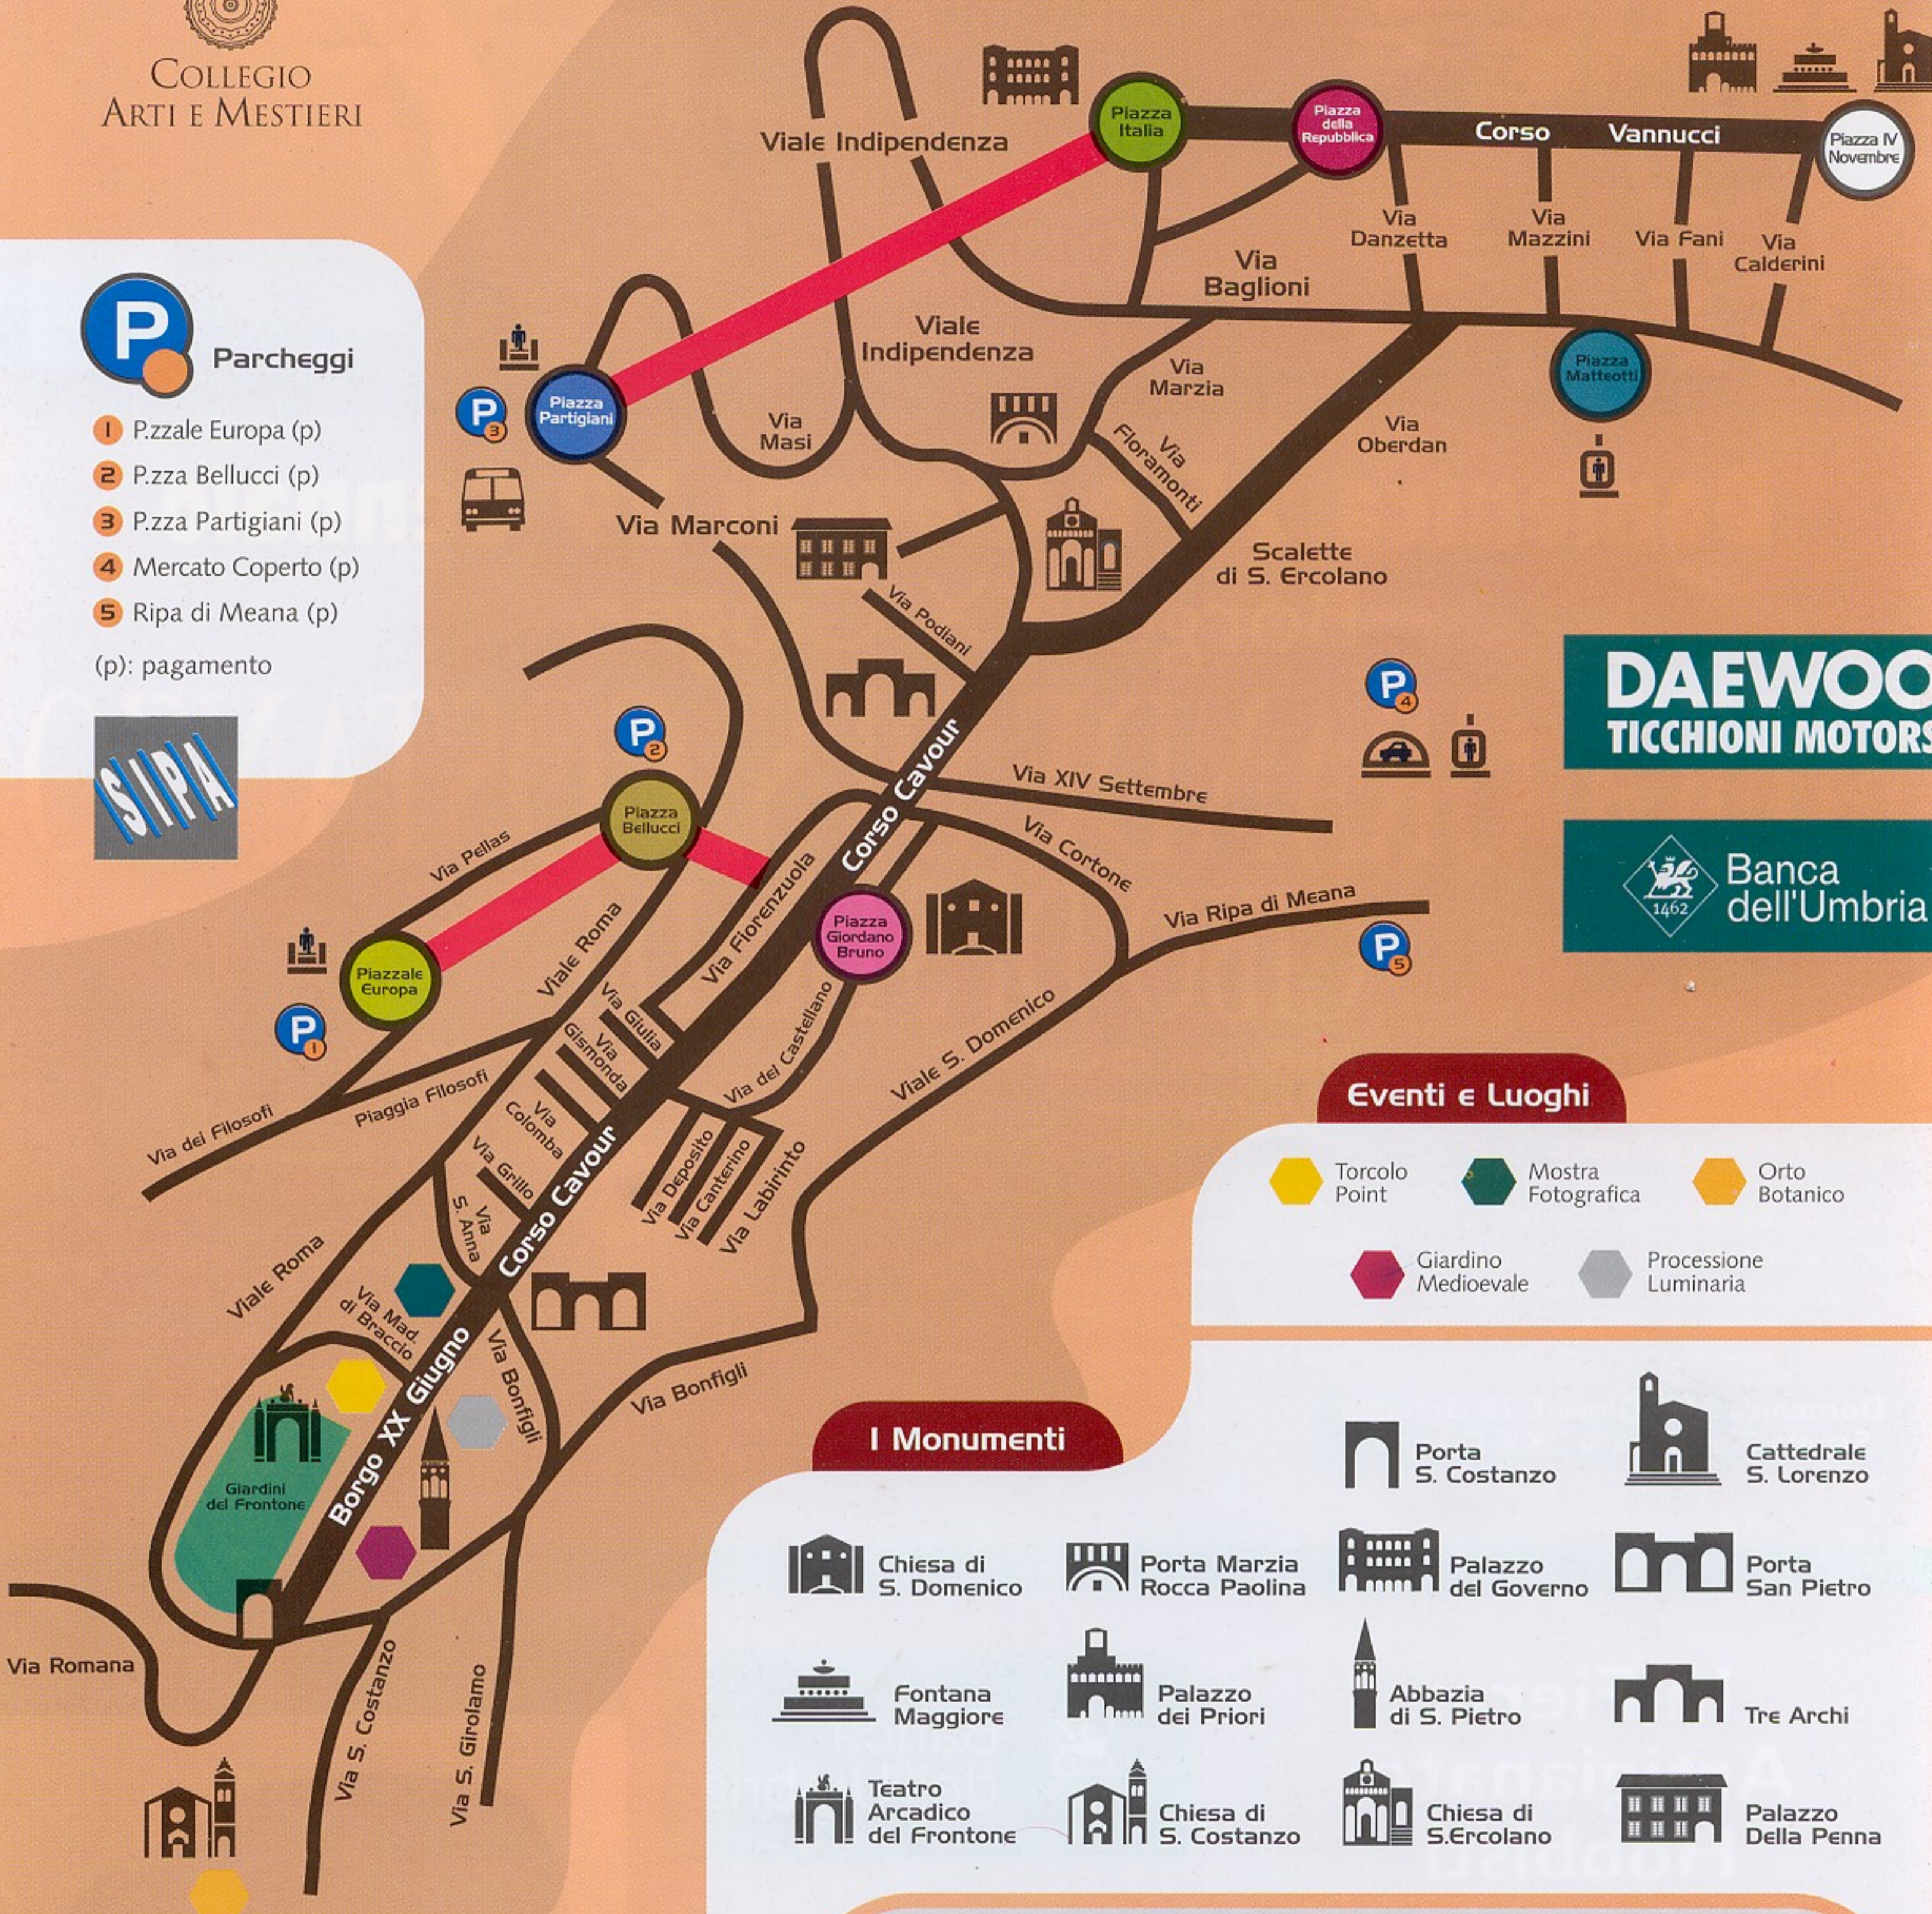

P **Parcheggi**

- 1 P.zza Europa (p)
 - 2 P.zza Bellucci (p)
 - 3 P.zza Partigiani (p)
 - 4 Mercato Coperto (p)
 - 5 Ripa di Meana (p)
- (p): pagamento

Eventi e Luoghi

- Torcolo Point
- Mostra Fotografica
- Orto Botanico
- Giardino Medioevale
- Processione Luminaria

I Monumenti

- Chiesa di S. Domenico
- Porta Marzia Rocca Paolina
- Palazzo del Governo
- Chiesa di S. Costanzo
- Palazzo dei Priori
- Chiesa di S. Ercolano
- Chiesa di S. Lorenzo
- Cattedrale S. Lorenzo
- Porta San Pietro
- Tre Archi
- Palazzo Della Penna

- Terminal BUS Linee Extraurbane
- Scala Mobile
- Ascensori
- Galleria Kennedy